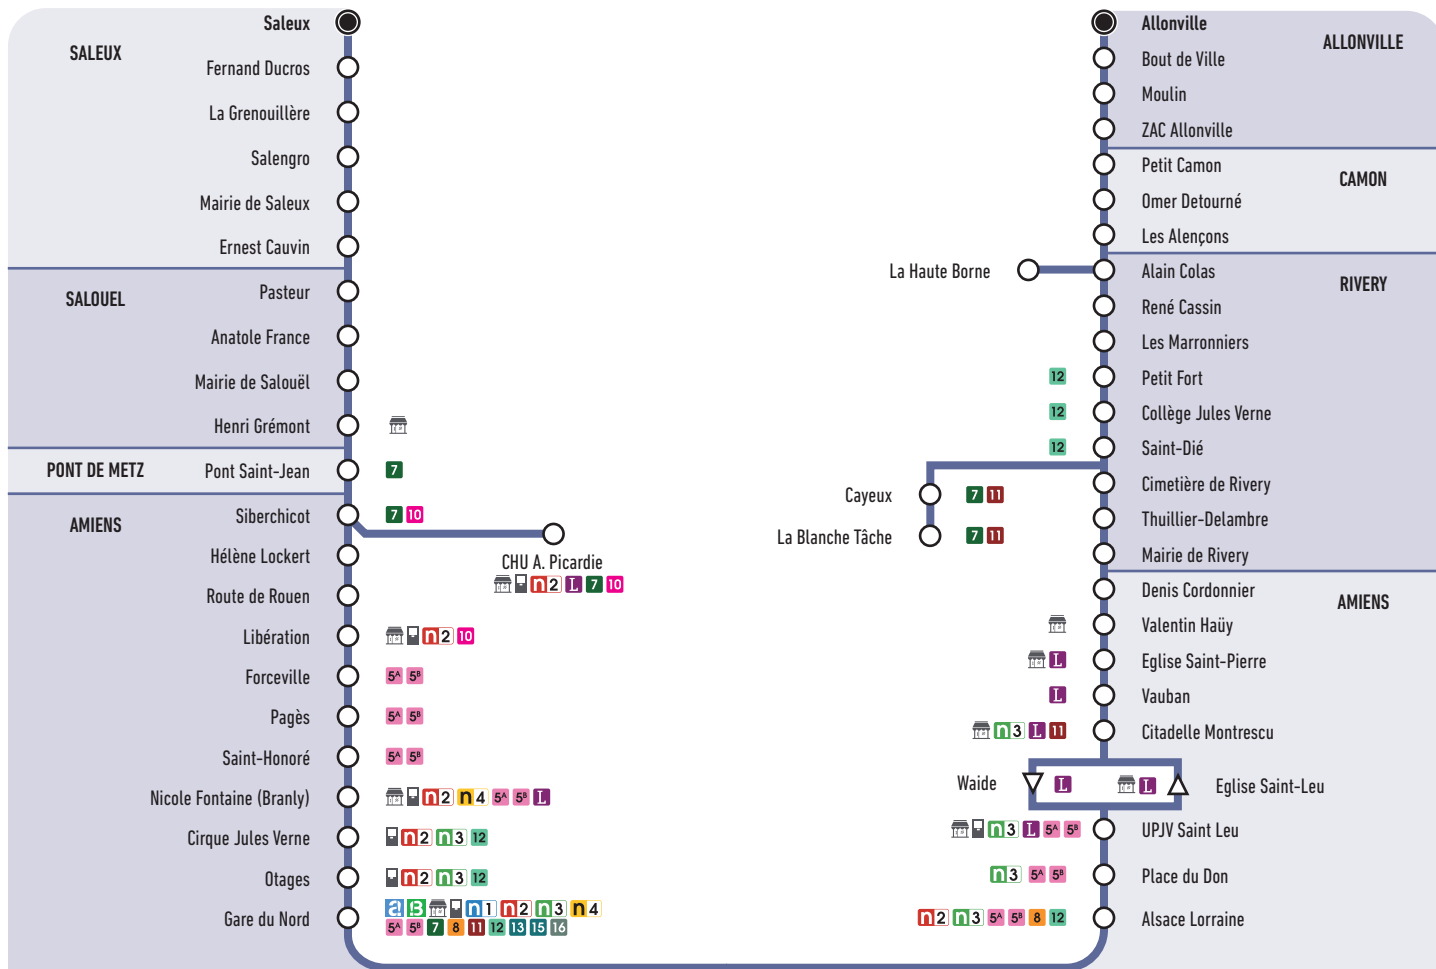

9

Du lundi
au dimanche

De 6h à 20h

Fréquence semaine

2020-2021

*Horaires valables à partir du
14 décembre 2020*

- Allonville
- Petit-Camon
- Rivery
- Gare du Nord
- Nicole Fontaine
- CHU A. Picardie
- Salouël
- Saleux

ametis

Allonville ↔ Saleux

via Petit-Camon, Rivery, Gare du Nord, Nicole Fontaine, CHU A. Picardie, Salouël

Espace Mobilité Ametis

Point Relais Ametis

Espace Mobilité Buscyclette

Distributeur Automatique de Tickets